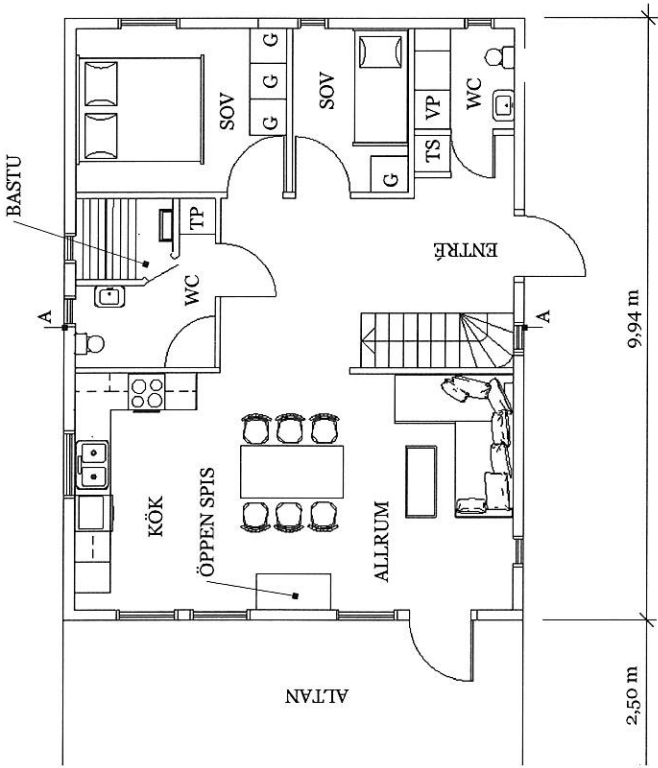

FASAD SÖDER

FASAD NORR

FASAD VÄSTER

FASAD ÖSTER

Entréplan ca 70 kvm + ca 20 kvm terrass

Föreskrifter:  
 Föreslagen värmepump: Nibe Fighter F370, frånluftspump  
 Vattenburen golvvärme entréplan

| ÄÄ/MM/DD | ... |
|----------|-----|
| 1        | ... |
| 2        | ... |