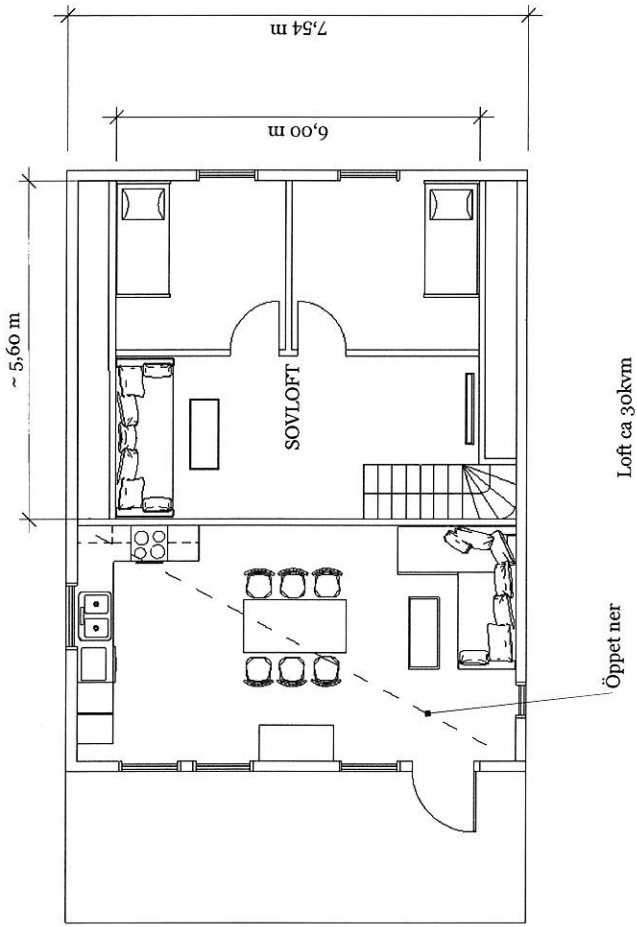

FASAD SÖDER

FASAD NORR

FASAD VÄSTER

FASAD ÖSTER

Entréplan ca 70 kvm + ca 20 kvm terrass

Föreskrifter:  
 Föreslagen värmepump: Nibe Fighter F370, frånluftspump  
 Vattenburen golvvärme entréplan

| ÄÄ/MM/DD | ... |
|----------|-----|
| 1        | ... |
| 2        | ... |