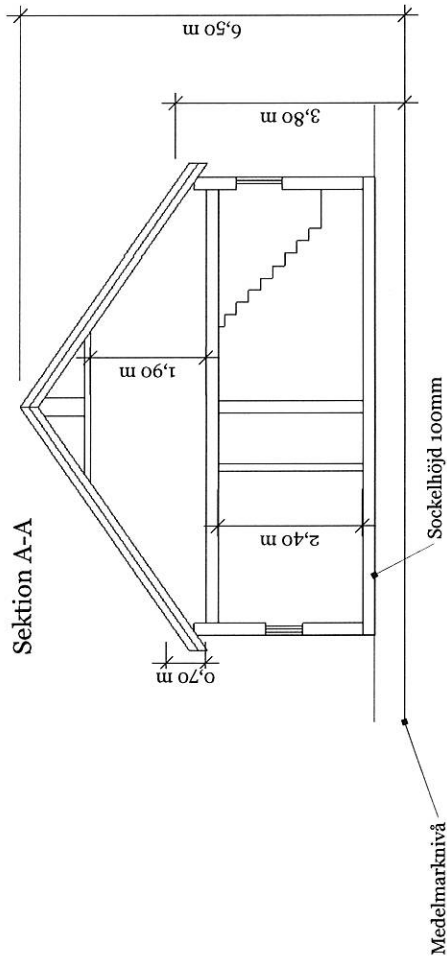

FASAD SÖDER

FASAD NORR

FASAD VÄSTER

FASAD ÖSTER

Entréplan ca 70 kvm + ca 20 kvm terrass

Föreskrifter:  
 Föreslagen värmepump: Nibe Fighter F370, frånluftspump  
 Vattenburen golvvärme entréplan

| ÄÄ/MM/DD | ... |
|----------|-----|
| 1        | ... |
| 2        | ... |