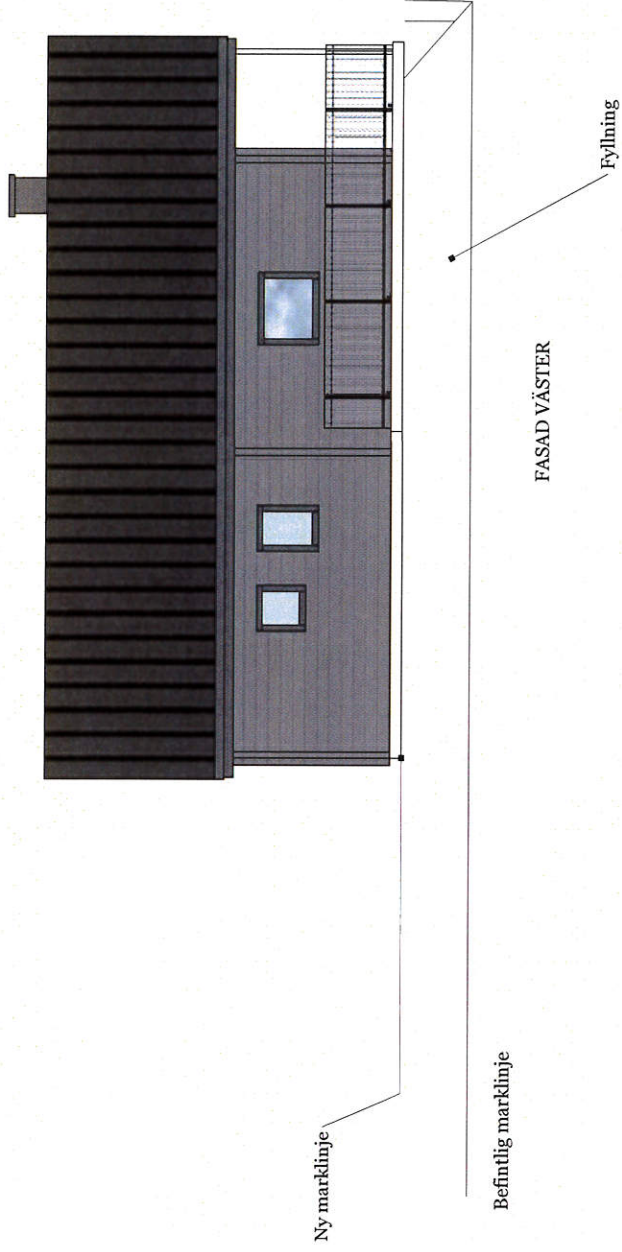

FASAD SÖDER

FASAD NORR

FASAD VÄSTER

FASAD ÖSTER

Entréplan ca 70 kvm + ca 20 kvm terrass

Föreskrifter:  
 Föreslagen värmepump: Nibe Fighter F370, frånluftspump  
 Vattenburen golvvärme entréplan

| ÄÄ/MM/DD | ... |
|----------|-----|
| 1        | ... |
| 2        | ... |