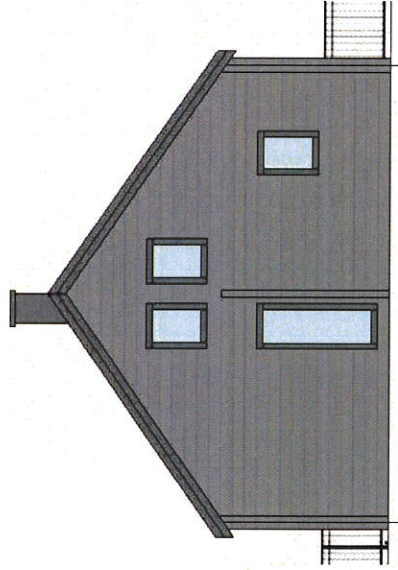

FASAD SÖDER

FASAD NORR

FASAD VÄSTER

FASAD ÖSTER

Entréplan ca 70 kvm + ca 20 kvm terrass

Föreskrifter:  
 Föreslagen värmepump: Nibe Fighter F370, frånluftspump  
 Vattenburen golvvärme entréplan

| ÄÄ/MM/DD | ... |
|----------|-----|
| 1        | ... |
| 2        | ... |